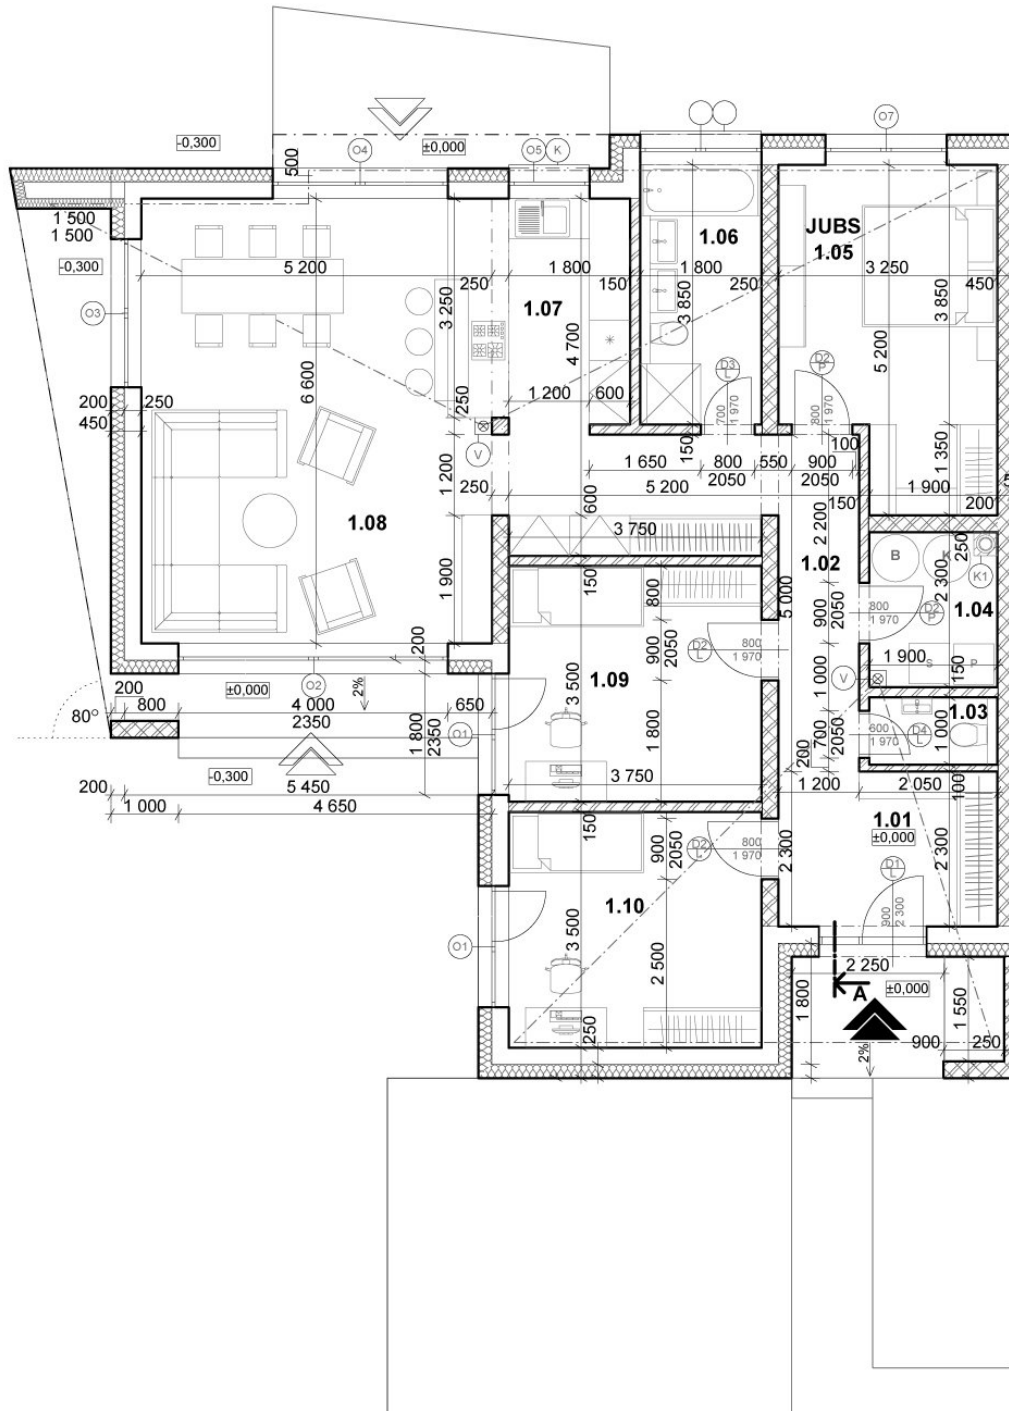

Pôdorys

Rozmery	Miestnosť
167.42 m ²	celková plocha
454.87 m ²	celková plocha pozemku
13.05 / 1.02 m ²	chodba
4.37 / 1.04 m ²	technická miestnosť
7.47 / 1.01 m ²	zádverie
6.93 / 1.06 m ²	kúpeľňa
1.9 / 1.03 m ²	wc
13.12 / 1.09 m ²	detská izba 1
13.12 / 1.10 m ²	detská izba 2
23.92 / 1.07 m ²	kuchyňa
17.42 / 1.08 m ²	obývačka
15.08 / 1.05 m ²	spálňa

390 000 €

cena domu