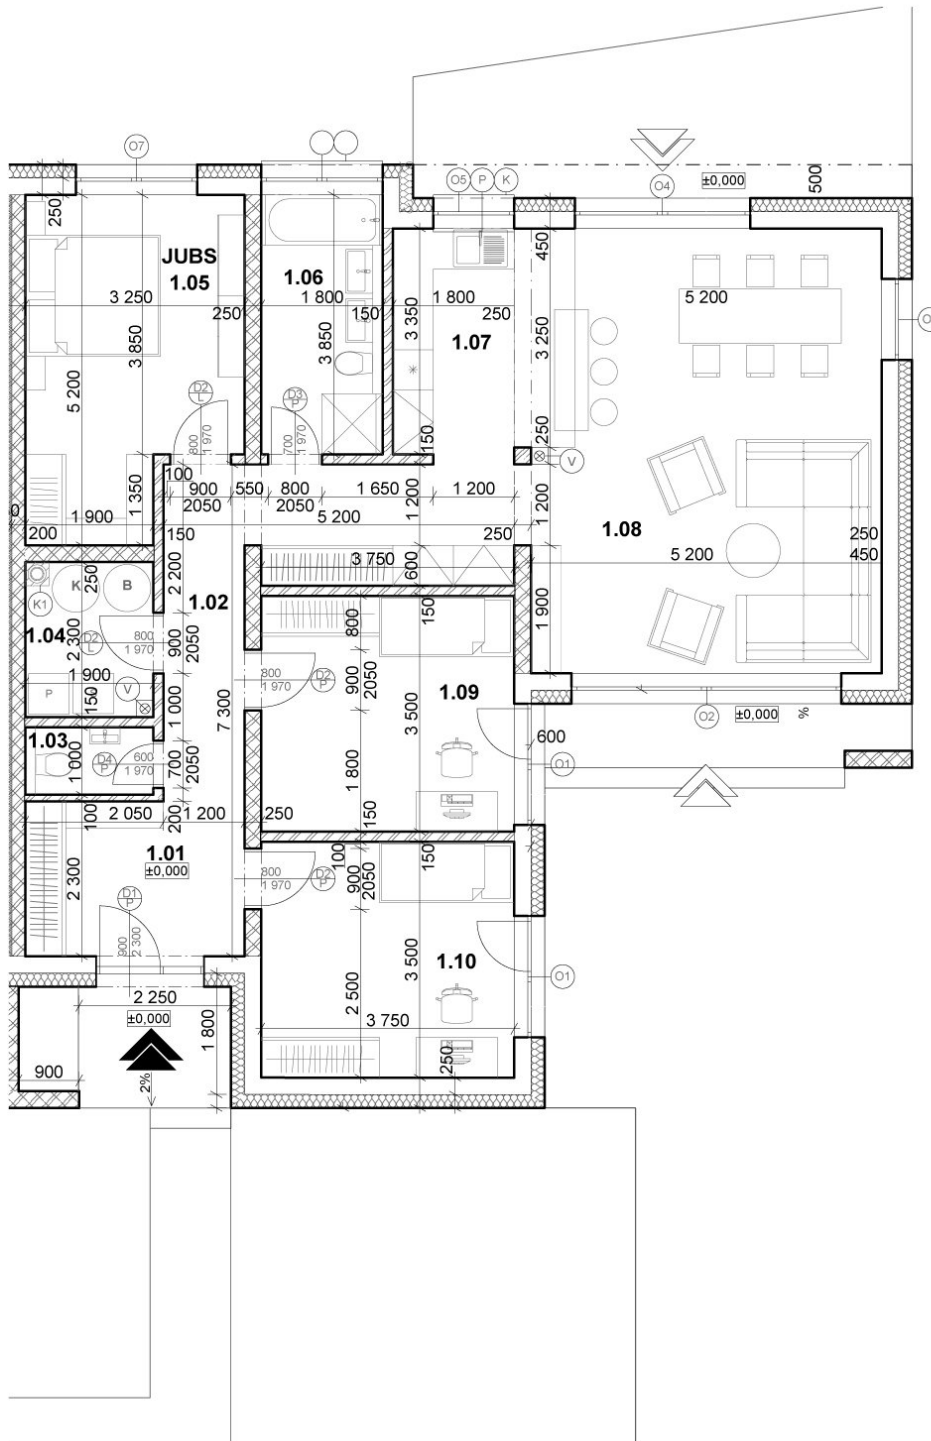

Pôdorys

Rozmery	Miestnosť
172.59 m ²	celková plocha
479.54 m ²	celková plocha pozemku
13.05 / 1.02 m ²	chodba
4.37 / 1.04 m ²	technická miestnosť
7.47 / 1.01 m ²	zádverie
6.93 / 1.06 m ²	kúpeľňa
1.9 / 1.03 m ²	wc
13.12 / 1.09 m ²	detská izba 1
13.12 / 1.10 m ²	detská izba 2
23.92 / 1.07 m ²	kuchyňa
17.42 / 1.08 m ²	obývačka
15.08 / 1.05 m ²	spálňa