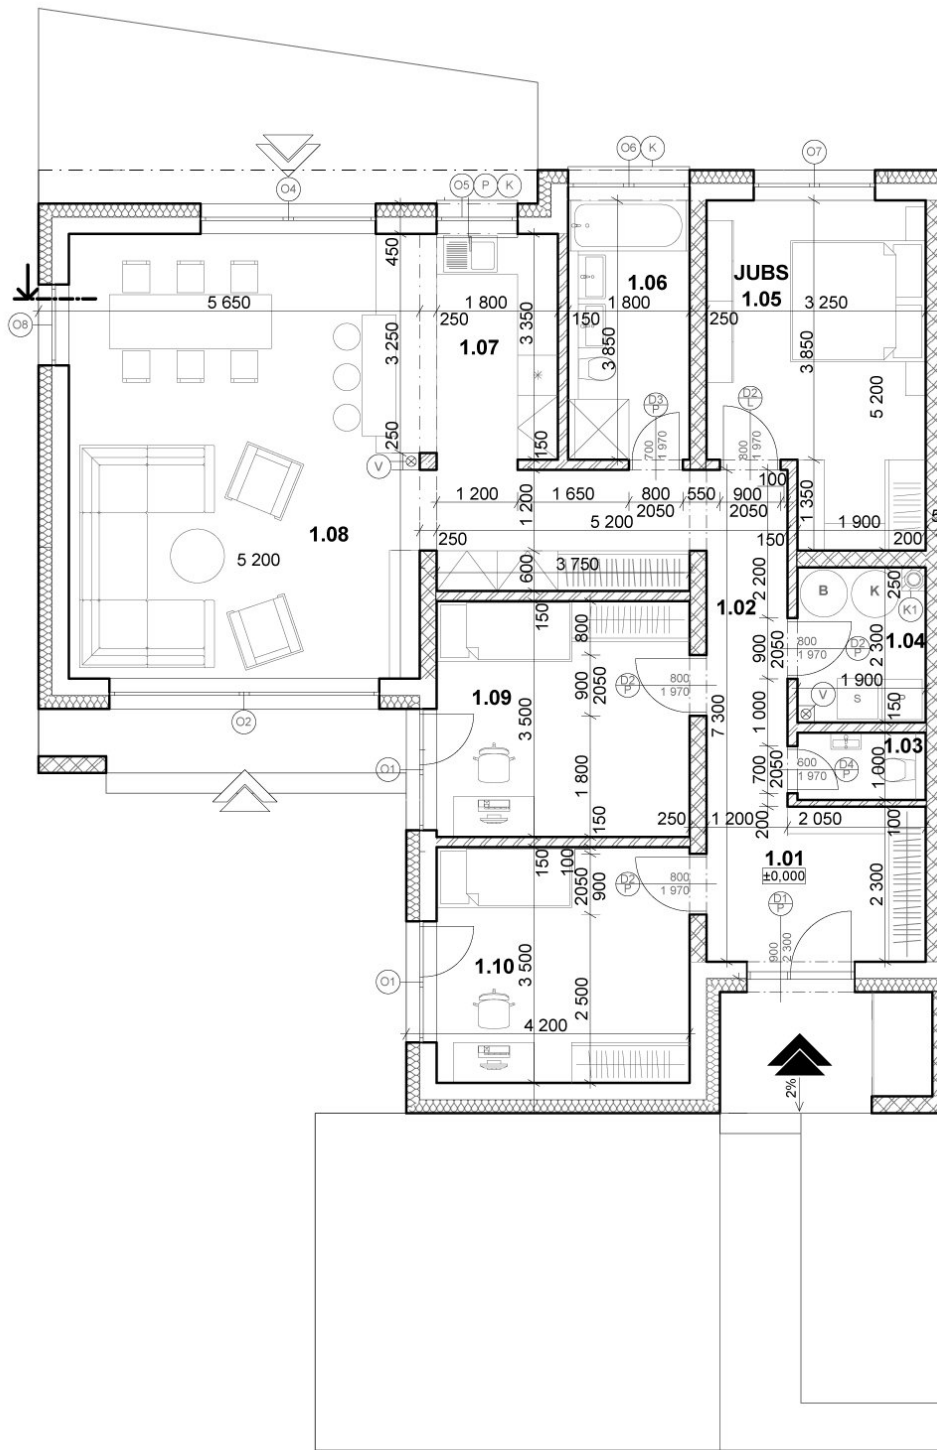

Pôdorys

Rozmery	Miestnosť
167.42 m ²	celková plocha
454.87 m ²	celková plocha pozemku
13.05 / 1.02 m ²	chodba
4.37 / 1.04 m ²	technická miestnosť
7.47 / 1.01 m ²	zádverie
6.93 / 1.06 m ²	kúpeľňa
1.9 / 1.03 m ²	wc
13.12 / 1.09 m ²	detská izba 1
13.12 / 1.10 m ²	detská izba 2
23.92 / 1.07 m ²	kuchyňa
17.42 / 1.08 m ²	obývačka
15.08 / 1.05 m ²	spálňa

390 000 €

cena domu