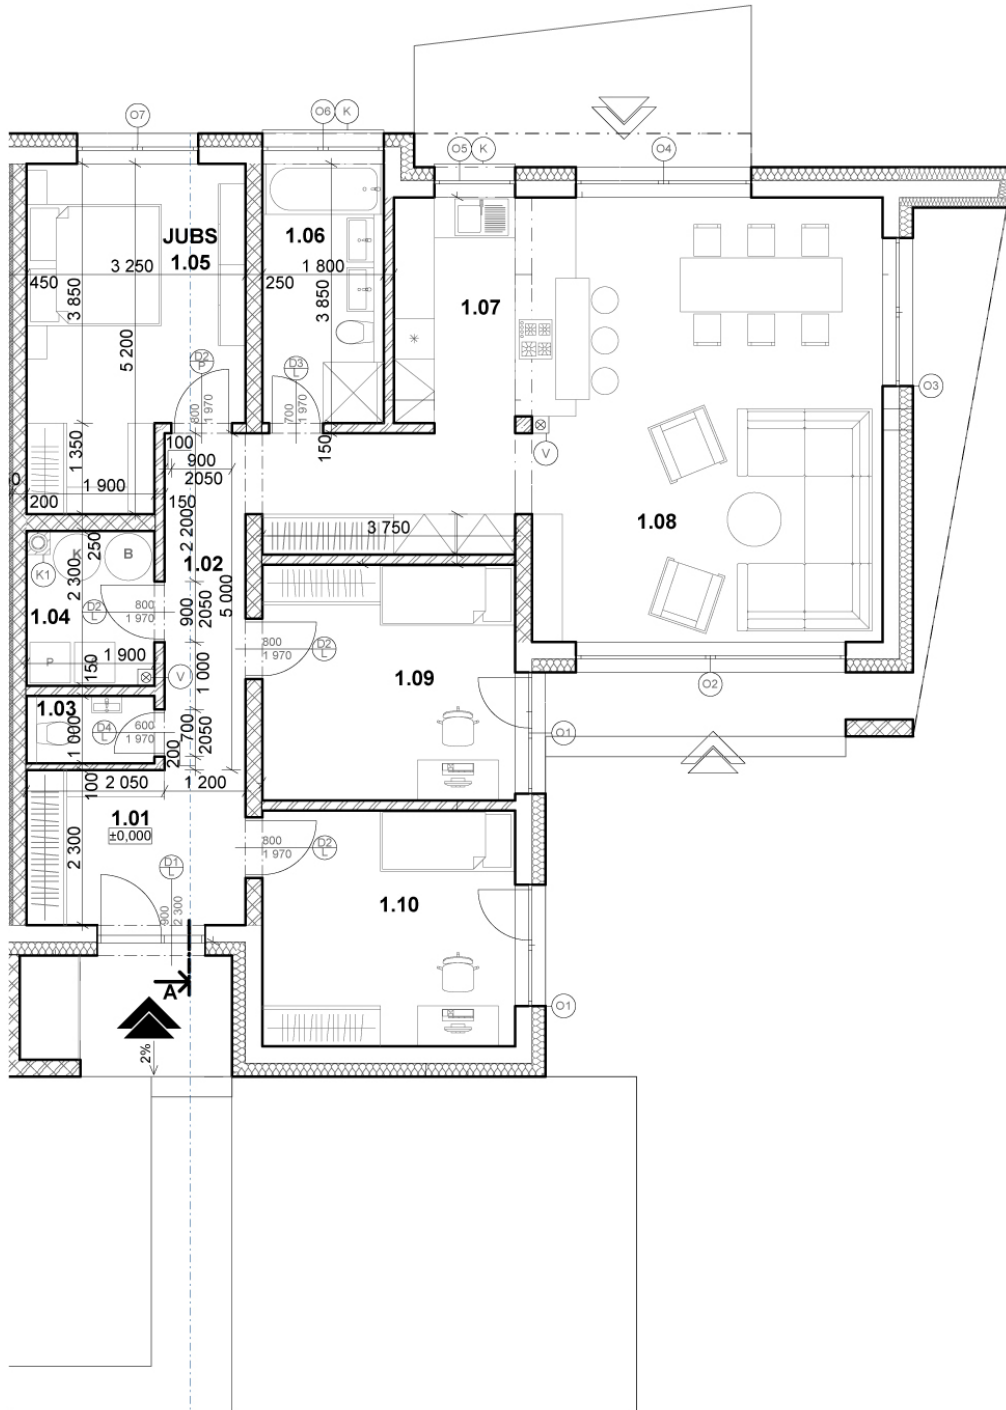

Pôdorys

Rozmery	Miestnosť
172.59 m ²	celková plocha
479.54 m ²	celková plocha pozemku
13.05 / 1.02 m ²	chodba
4.37 / 1.04 m ²	technická miestnosť
7.47 / 1.01 m ²	zádverie
6.93 / 1.06 m ²	kúpeľňa
1.9 / 1.03 m ²	wc
13.12 / 1.09 m ²	detská izba 1
13.12 / 1.10 m ²	detská izba 2
23.92 / 1.07 m ²	kuchyňa
17.42 / 1.08 m ²	obývačka
15.08 / 1.05 m ²	spálňa